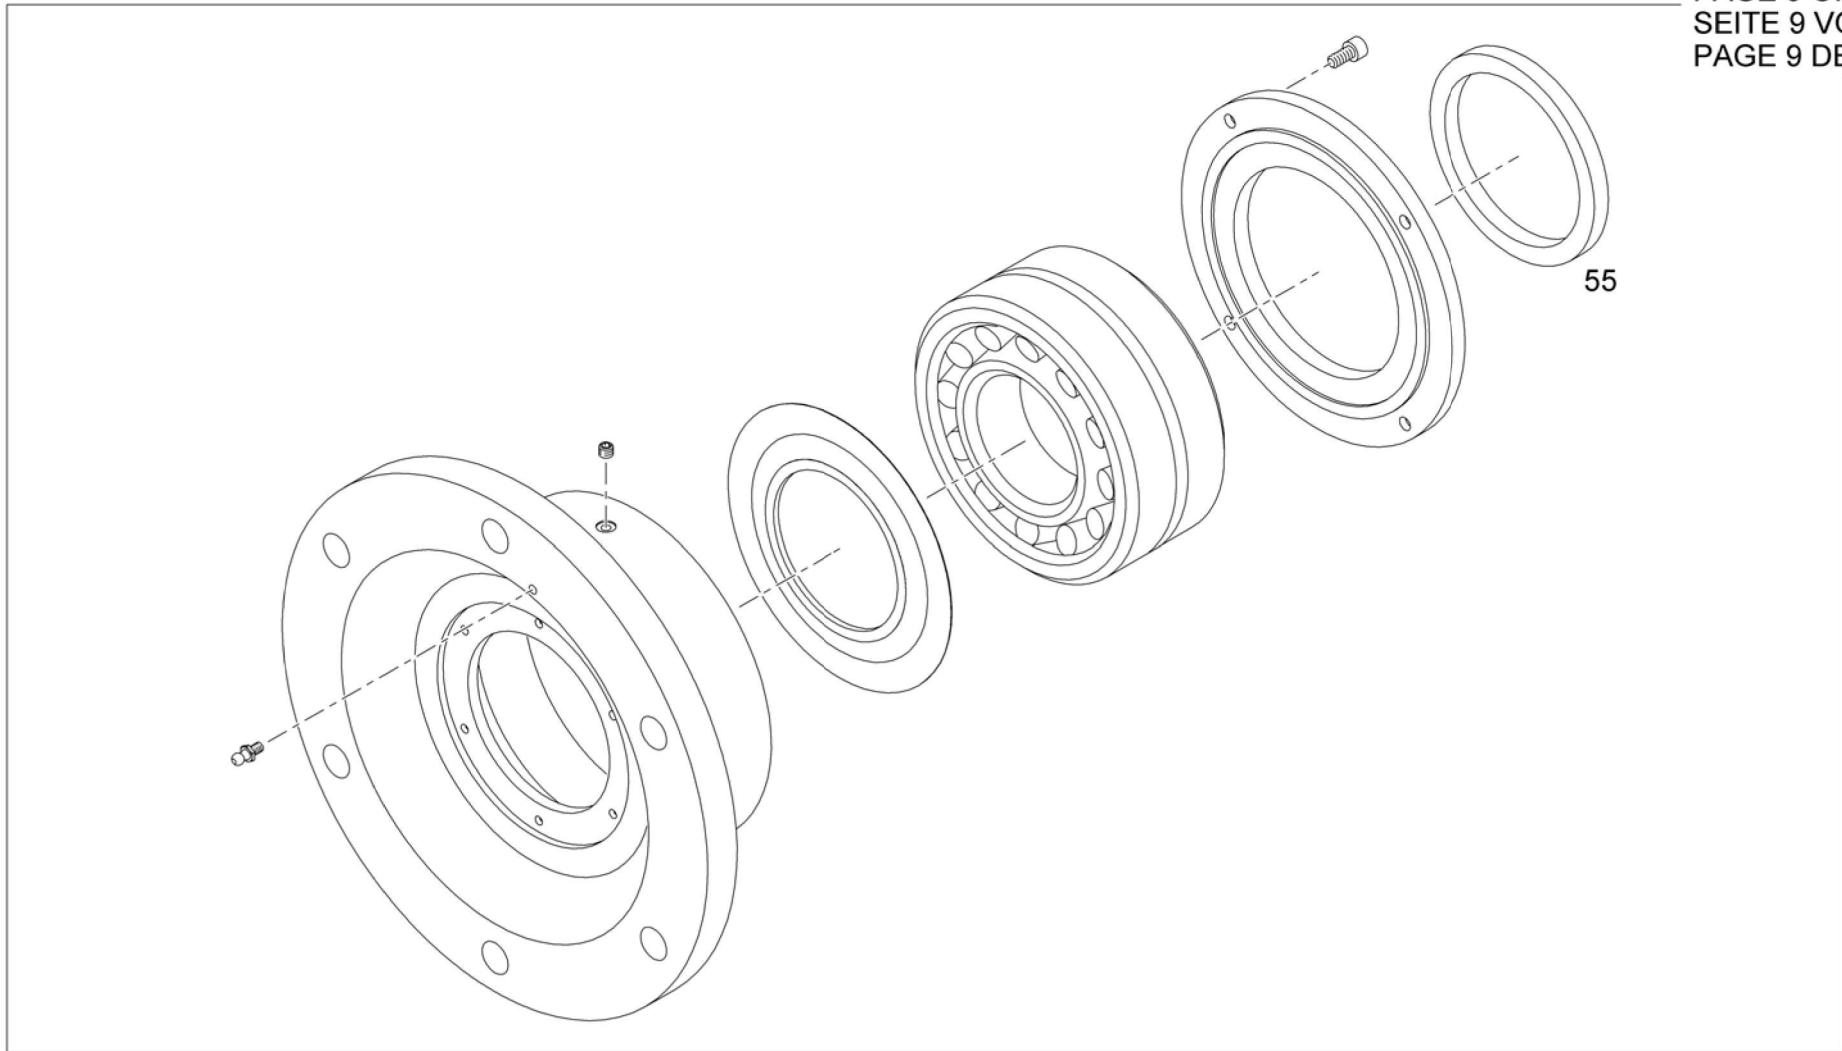

WINCH ASSY
SEILWINDE KPL
TREUIL CPL

from No / up to No

Figure
Bild
Figure

TADANO
99707070473

PAGE 9 OF 12
SEITE 9 VON 12
PAGE 9 DE 12

100