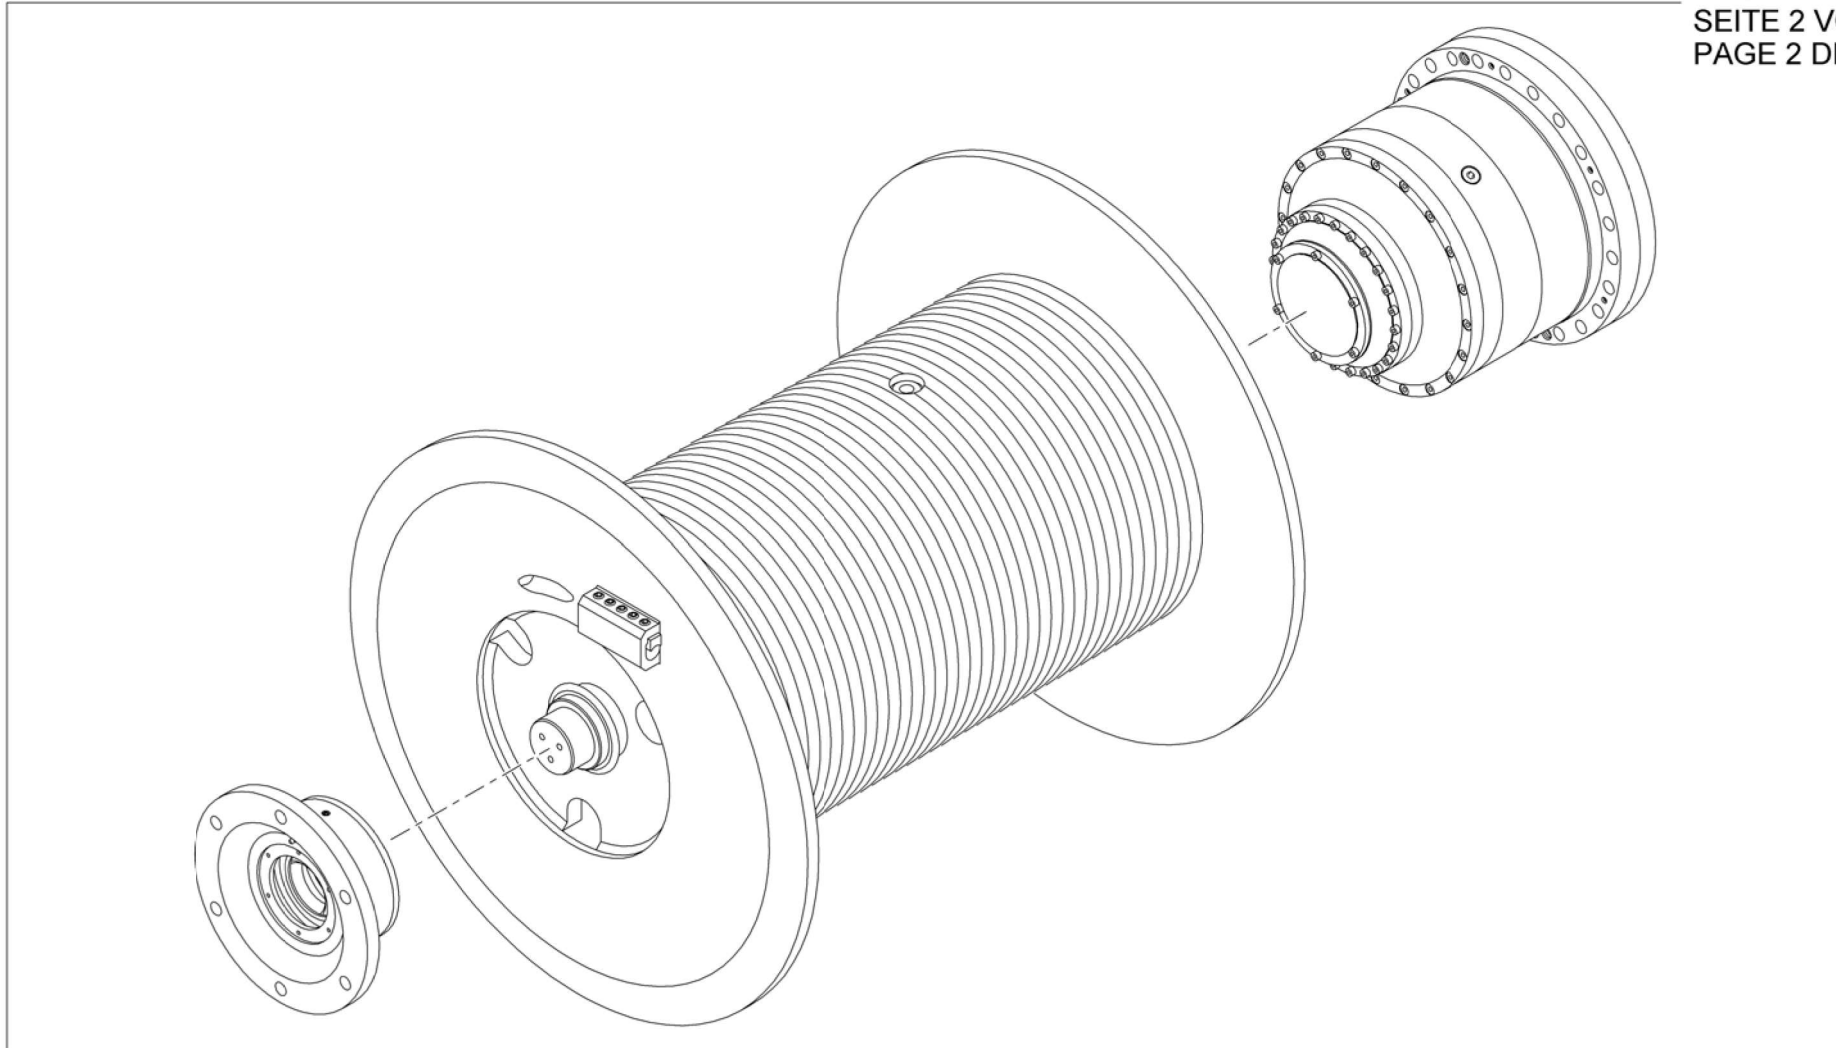

WINCH ASSY
SEILWINDE KPL
TREUIL CPL

from No / up to No

Figure
Bild
Figure

 **TADANO**
99707070473

PAGE 1 OF 12
SEITE 1 VON 12
PAGE 1 DE 12

100

WINCH ASSY
SEILWINDE KPL
TREUIL CPL

from No / up to No

Figure
Bild
Figure

TADANO
99707070473

PAGE 2 OF 12
SEITE 2 VON 12
PAGE 2 DE 12

100

100

WINCH ASSY
SEILWINDE KPL
TREUIL CPL

from No / up to No

Figure
Bild
Figure