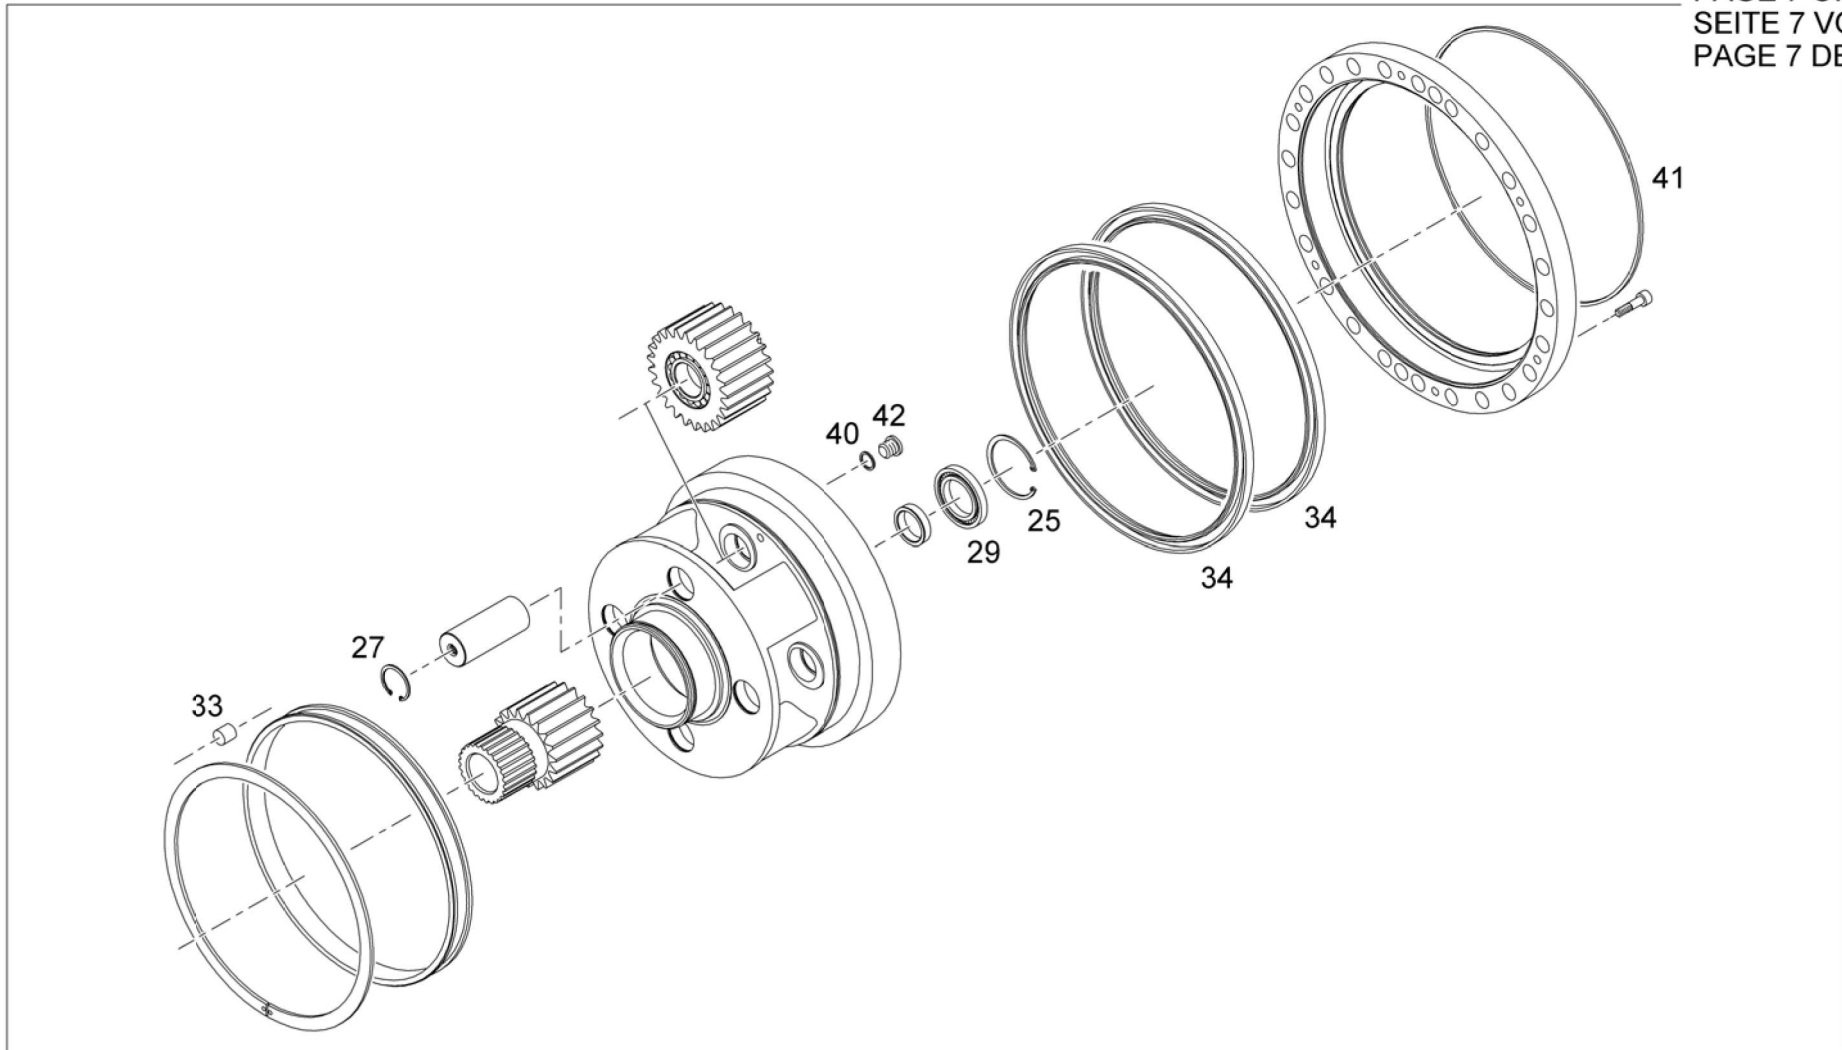

Figure
Bild
Figure

TADANO
99707070473

PAGE 2 OF 12
SEITE 2 VON 12
PAGE 2 DE 12

100

100

WINCH ASSY
SEILWINDE KPL
TREUIL CPL

from No / up to No

Figure
Bild
Figure

99707070473

PAGE 4 OF 12
SEITE 4 VON 12
PAGE 4 DE 12

100

100

100

100

WINCH ASSY
SEILWINDE KPL
TREUIL CPL

from No / up to No

Figure
Bild
Figure

TADANO
99707070473

PAGE 9 OF 12
SEITE 9 VON 12
PAGE 9 DE 12

100

1 100

2 100