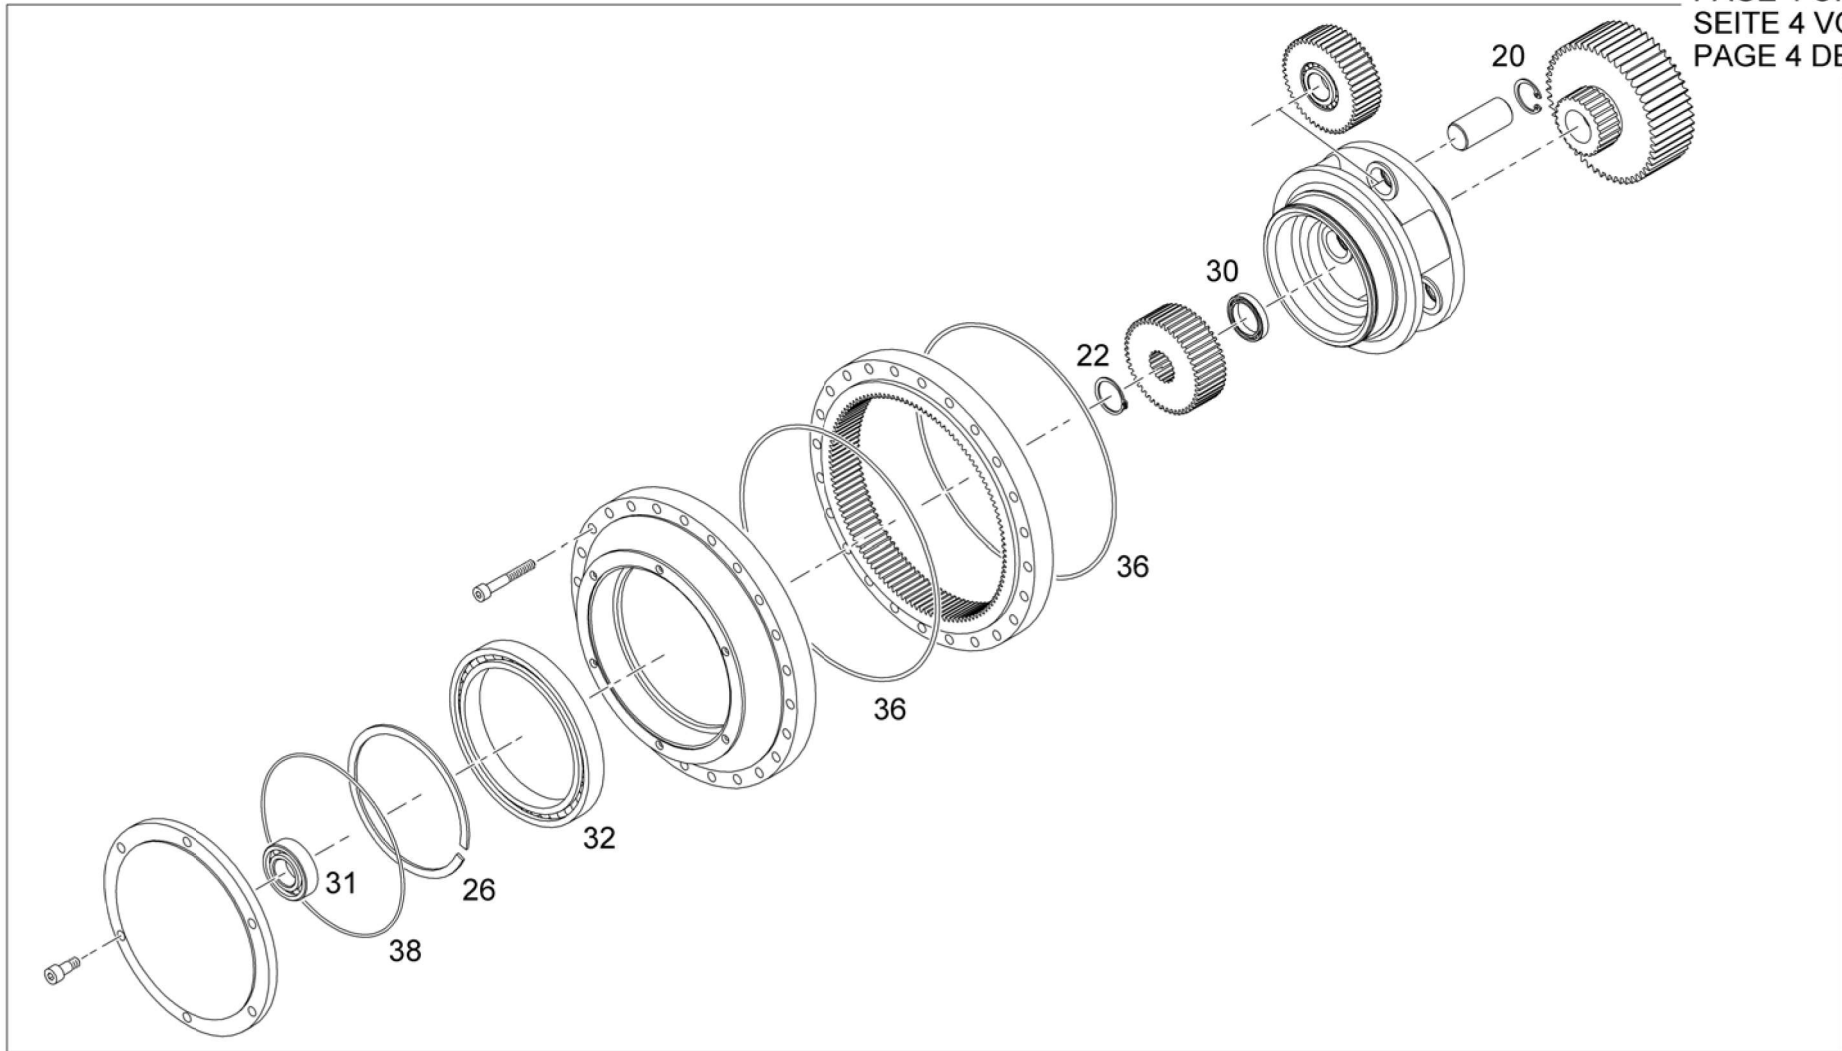

WINCH ASSY
SEILWINDE KPL
TREUIL CPL

from No / up to No

Figure
Bild
Figure

99707070473

PAGE 4 OF 12
SEITE 4 VON 12
PAGE 4 DE 12

100