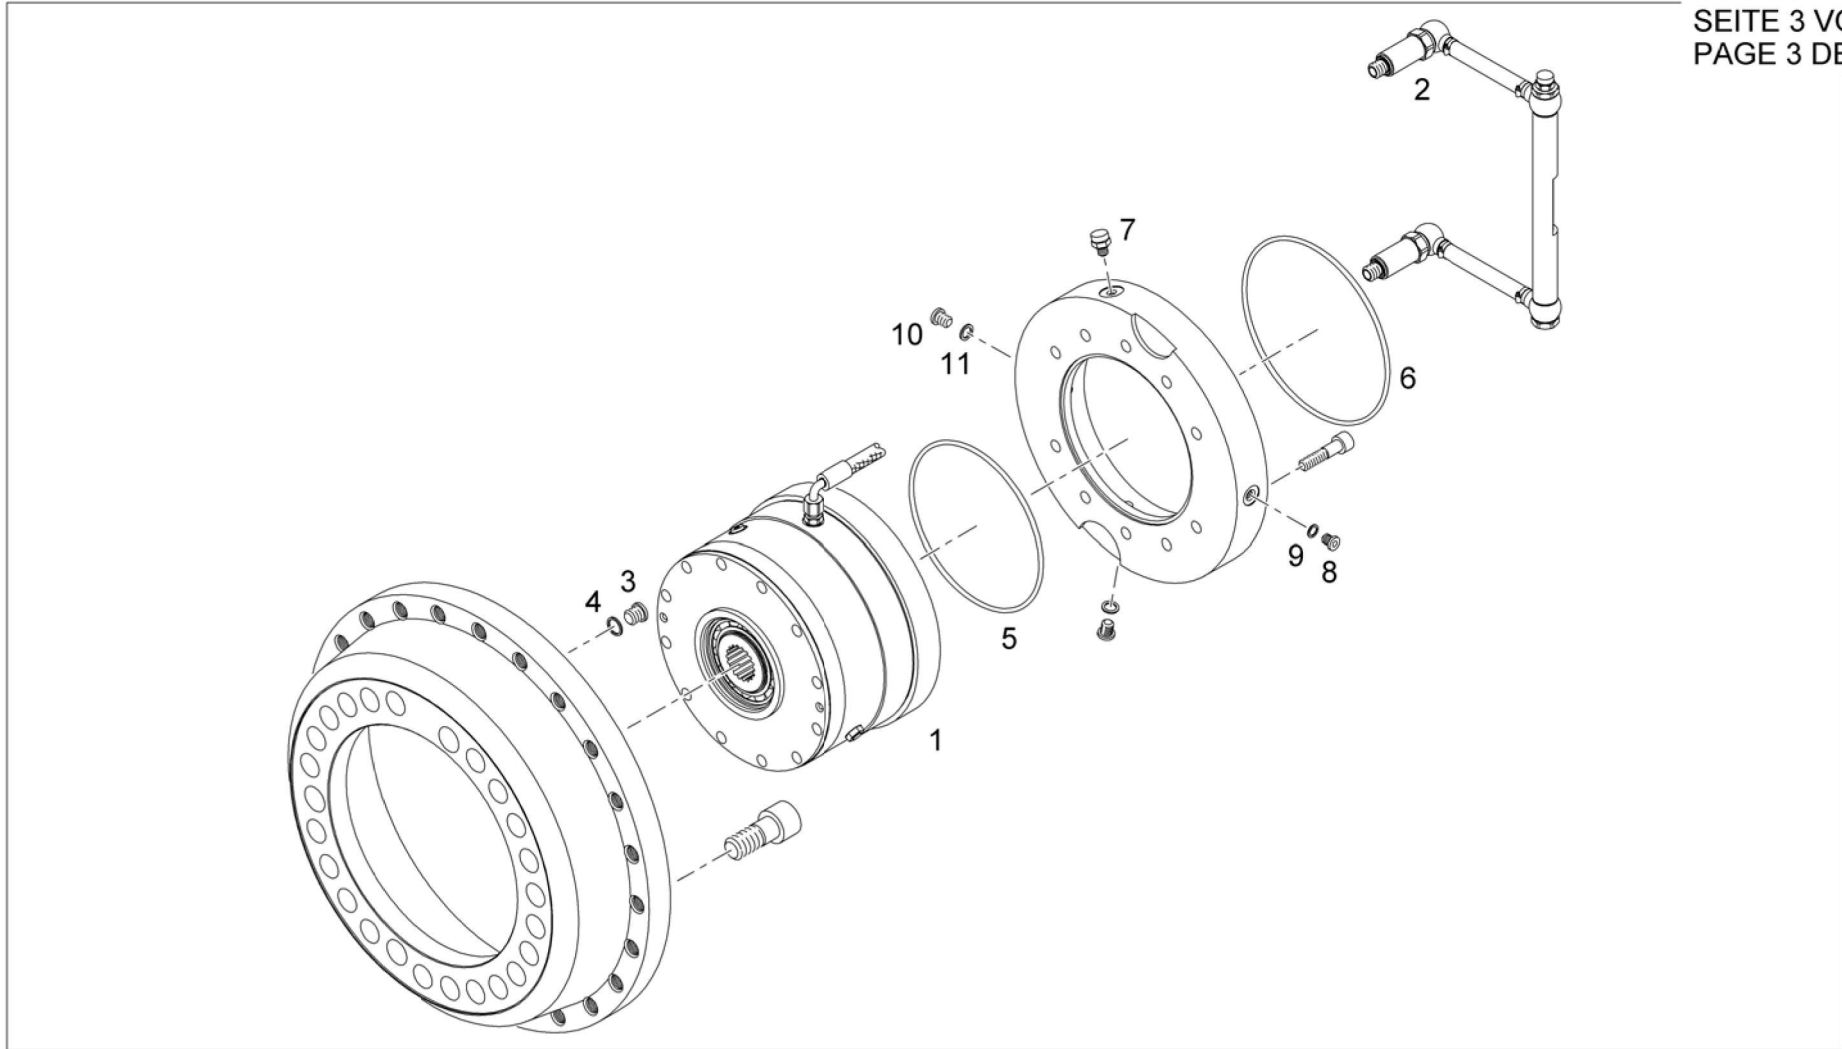

WINCH ASSY
SEILWINDE KPL
TREUIL CPL

from No / up to No

Figure
Bild
Figure

 **TADANO**
99707070473

PAGE 1 OF 12
SEITE 1 VON 12
PAGE 1 DE 12

100

WINCH ASSY
SEILWINDE KPL
TREUIL CPL

from No / up to No

Figure
Bild
Figure

TADANO
99707070473

PAGE 2 OF 12
SEITE 2 VON 12
PAGE 2 DE 12

100

100

WINCH ASSY
SEILWINDE KPL
TREUIL CPL

from No / up to No

Figure
Bild
Figure

Figure
Bild
Figure

TADANO
99707070473

PAGE 9 OF 12
SEITE 9 VON 12
PAGE 9 DE 12

100

1 100

2 100